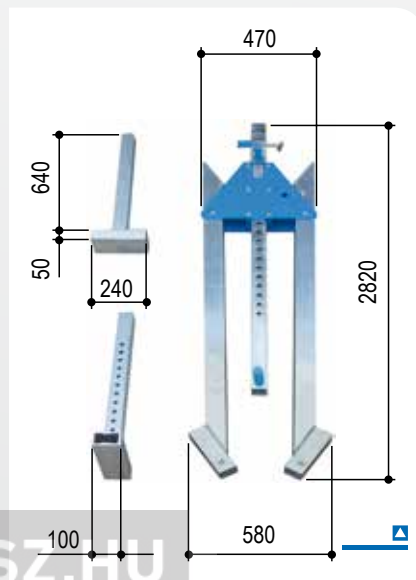

WWW.NOVOTRANSZ.HU
NOVOTRANSZ
Mert emelni kell...

összecsukható oldalállvány