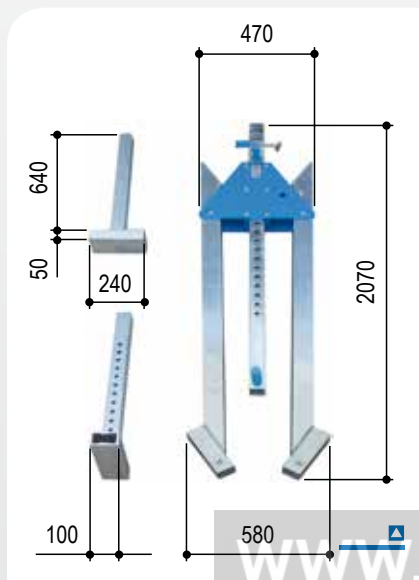

Alumínium bakdaru helyben álló kivitelben, kis méretben

szétnyitható oldalállványokkal
 rögzíthető futómacskával együtt
 beépített vízszintes állítóművel együtt

WWW.NOVOTRANSZ.HU
NOVOTRANSZ
 Mert emelni kell...

összecsukható oldalállvány

Műszaki adatok

Cikksz.		1311040	1311050	1311060	1311070	1311080	1311540	1311550	1311560
Hasznos teher	kg	1000	1000	1000	1000	1000	1500	1500	1500
Tartóhossz	mm	4000	5000	6000	7000	8000	4000	5000	6000
Tartótámasz	mm	61 x 61	61 x 61	61 x 61	61 x 61	61 x 61	61 x 61	61 x 61	61 x 61
Tartóidom	mm	200 x 50	200 x 50	220 x 60	220 x 60	220 x 60*	220 x 60	220 x 60*	220 x 60*
Tartó felfogás		egyik oldalon: 82 x 82 mm hüvely, 270 mm hosszú; másik oldalon: lezáró lécs							
Összsúly	kg	91	103	117	126	167	99	128	141
Alumínium tartó	kg	31	43	57	66	107	39	68	81
Oldalállvány	kg	2 x 24	2 x 24	2 x 24	2 x 24	2 x 24	2 x 24	2 x 24	2 x 24
Futómacska	kg	8	8	8	8	8	8	8	8
Vízszintes állítómű	kg	4	4	4	4	4	4	4	4

* kiegészítő (belső) falerősítésekkel

Alumínium bakdaru helyben álló kivitelben, közepes méretben

szétnyitható oldalállványokkal
 rögzíthető futómacskával együtt
 beépített vízszintes állítóművel együtt

összecsukható oldalállvány

Műszaki adatok

Cikksz.		1321040	1321050	1321060	1321070	1321080	1321540	1321550	1321560
Hasznos teher	kg	1000	1000	1000	1000	1000	1500	1500	1500
Tartóhossz	mm	4000	5000	6000	7000	8000	4000	5000	6000
Tartótámasz	mm	61 x 61	61 x 61	61 x 61	61 x 61	61 x 61	61 x 61	61 x 61	61 x 61
Tartóidom	mm	200 x 50	200 x 50	220 x 60	220 x 60	220 x 60*	220 x 60	220 x 60*	220 x 60*
Tartó felfogás	egyik oldalon: 82 x 82 mm hüvely, 270 mm hosszú; másik oldalon: lezáró lécs								
Összsúly	kg	97	109	123	132	173	105	134	147
Alumínium tartó	kg	31	43	57	66	107	39	68	81
Oldalállvány	kg	2 x 27	2 x 27	2 x 27	2 x 27	2 x 27	2 x 27	2 x 27	2 x 27
Futómacska	kg	8	8	8	8	8	8	8	8
Vízszintes állítómű	kg	4	4	4	4	4	4	4	4