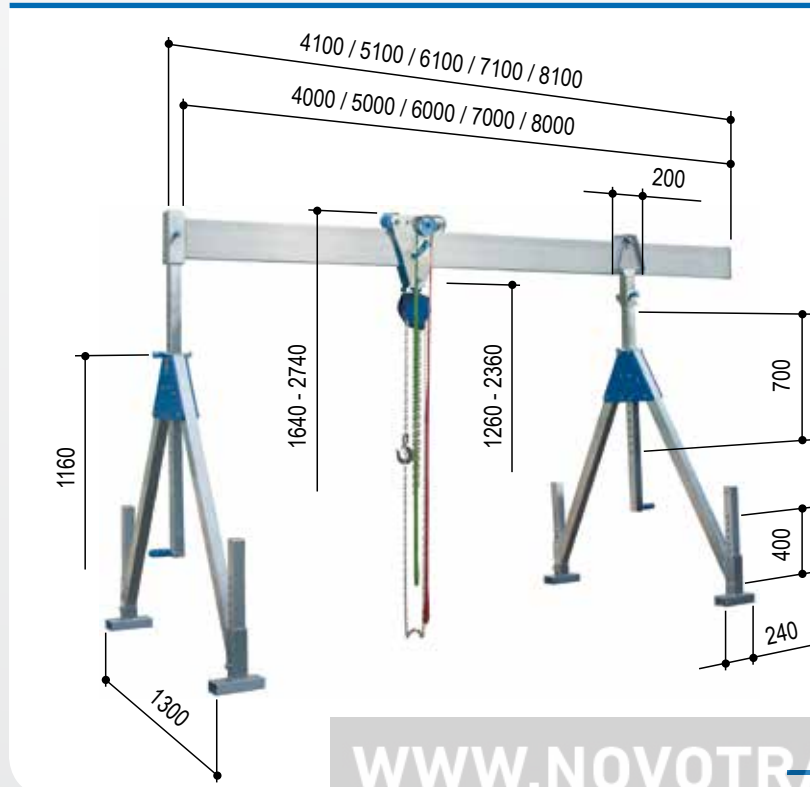

Alumínium bakdaru helyben álló kivitelben, kis méretben

szétnyitható oldalállványokkal
 rögzíthető futómacskával együtt
 beépített vízszintes állítóművel együtt

WWW.NOVOTRANSZ.HU
NOVOTRANSZ
 Mert emelni kell...

összecsukható oldalállvány

Műszaki adatok

Cikksz.		1311040	1311050	1311060	1311070	1311080	1311540	1311550	1311560
Hasznos teher	kg	1000	1000	1000	1000	1000	1500	1500	1500
Tartóhossz	mm	4000	5000	6000	7000	8000	4000	5000	6000
Tartótámasz	mm	61 x 61	61 x 61	61 x 61	61 x 61	61 x 61	61 x 61	61 x 61	61 x 61
Tartóidom	mm	200 x 50	200 x 50	220 x 60	220 x 60	220 x 60*	220 x 60	220 x 60*	220 x 60*
Tartó felfogás		egyik oldalon: 82 x 82 mm hüvely, 270 mm hosszú; másik oldalon: lezáró lécs							
Összsúly	kg	91	103	117	126	167	99	128	141
Alumínium tartó	kg	31	43	57	66	107	39	68	81
Oldalállvány	kg	2 x 24	2 x 24	2 x 24	2 x 24	2 x 24	2 x 24	2 x 24	2 x 24
Futómacska	kg	8	8	8	8	8	8	8	8
Vízszintes állítómű	kg	4	4	4	4	4	4	4	4