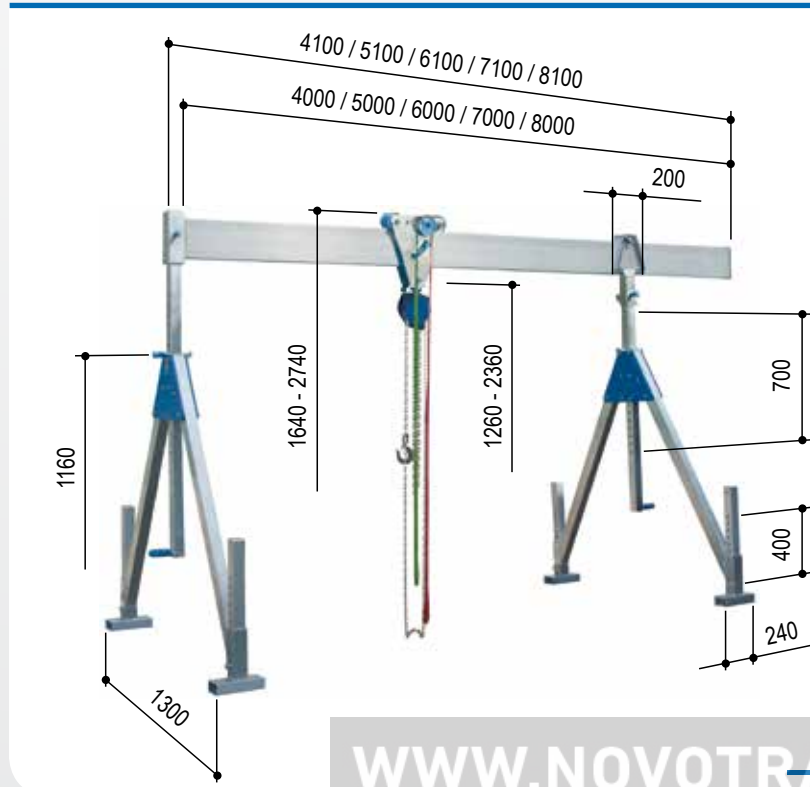

Alumínium bakdaru helyben álló kivitelben, kis méretben

széthyitható oldalállványokkal
 rögzíthető futómacskával együtt
 beépített vízszintes állítóművel együtt

WWW.NOVOTRANSZ.HU

NOVOTRANSZ

Mert emelni kell...

összecsukható oldalállvány

Műszaki adatok

Cikksz.		1311040	1311050	1311060	1311070	1311080	1311540	1311550	1311560
Hasznos teher	kg	1000	1000	1000	1000	1000	1500	1500	1500
Tartóhossz	mm	4000	5000	6000	7000	8000	4000	5000	6000
Tartótámasz	mm	61 x 61	61 x 61	61 x 61	61 x 61	61 x 61	61 x 61	61 x 61	61 x 61
Tartóidom	mm	200 x 50	200 x 50	220 x 60	220 x 60	220 x 60*	220 x 60	220 x 60*	220 x 60*
Tartó felfogás		egyik oldalon: 82 x 82 mm hüvely, 270 mm hosszú; másik oldalon: lezáró lécs							
Összsúly	kg	91	103	117	126	167	99	128	141
Alumínium tartó	kg	31	43	57	66	107	39	68	81
Oldalállvány	kg	2 x 24	2 x 24	2 x 24	2 x 24	2 x 24	2 x 24	2 x 24	2 x 24
Futómacska	kg	8	8	8	8	8	8	8	8
Vízszintes állítómű	kg	4	4	4	4	4	4	4	4