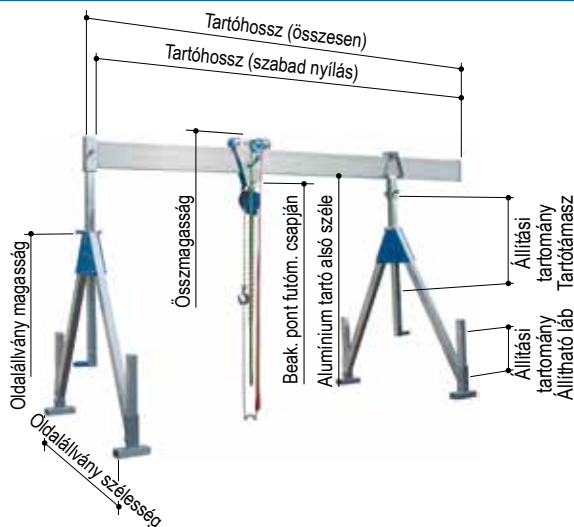

Alumínium bakdaru helyben álló kivitelben, 1000 és 1500 kg-os hasznos teherre

Cikksz.	Hasz. teher	Tartóhossz		Beak. pont futóm. csapján		Összmagasság		Alumínium tartó alsó széle		Állít. tart.		Oldalállvány		Tömeg
		szabad nyílás	összesen	min.	max.	min.	max.	min.	max.	Tartótámasz	Állítható láb	Szélesség	Magasság	
	kg	mm	mm	mm	mm	mm	mm	mm	mm	mm	mm	mm	mm	kg
kicsi														
1311040	1000	4000	4100	1260	2360	1640	2740	1350	2450	700	400	1300	1160	91
1311050	1000	5000	5100	1260	2360	1640	2740	1350	2450	700	400	1300	1160	103
1311060	1000	6000	6100	1260	2360	1640	2740	1330	2430	700	400	1300	1160	117
1311070	1000	7000	7100	1260	2360	1640	2740	1330	2430	700	400	1300	1160	126
1311080	1000	8000	8100	1260	2360	1640	2740	1330	2430	700	400	1300	1160	167
1311540	1500	4000	4100	1260	2360	1640	2740	1330	2430	700	400	1300	1160	99
1311550	1500	5000	5100	1260	2360	1640	2740	1330	2430	700	400	1300	1160	128
1311560	1500	6000	6100	1260	2360	1640	2740	1330	2430	700	400	1300	1160	141
közepes														
1321040	1000	4000	4100	1740	2990	2120	3370	1830	3080	850	400	1740	1540	97
1321050	1000	5000	5100	1740	2990	2120	3370	1830	3080	850	400	1740	1540	109
1321060	1000	6000	6100	1740	2990	2120	3370	1830	3060	850	400	1740	1540	123
1321070	1000	7000	7100	1740	2990	2120	3370	1830	3060	850	400	1740	1540	132
1321080	1000	8000	8100	1740	2990	2120	3370	1830	3060	850	400	1740	1540	173
1321540	1500	4000	4100	1740	2990	2120	3370	1830	3060	850	400	1740	1540	105
1321550	1500	5000	5100	1740	2990	2120	3370	1830	3060	850	400	1740	1540	134
1321560	1500	6000	6100	1740	2990	2120	3370	1830	3060	850	400	1740	1540	147
nagy														
1331040	1000	4000	4100	2320	4020	2700	4400	2410	4110	1300	400	2240	1970	149
1331050	1000	5000	5100	2320	4020	2700	4400	2410	4110	1300	400	2240	1970	161
1331060	1000	6000	6100	2320	4020	2700	4400	2390	4090	1300	400	2240	1970	175
1331070	1000	7000	7100	2320	4020	2700	4400	2390	4090	1300	400	2240	1970	184
1331080	1000	8000	8100	2320	4020	2700	4400	2390	4090	1300	400	2240	1970	225
1331540	1500	4000	4100	2320	4020	2700	4400	2390	4090	1300	400	2240	1970	157
1331550	1500	5000	5100	2320	4020	2700	4400	2390	4090	1300	400	2240	1970	186
1331560	1500	6000	6100	2320	4020	2700	4400	2390	4090	1300	400	2240	1970	199