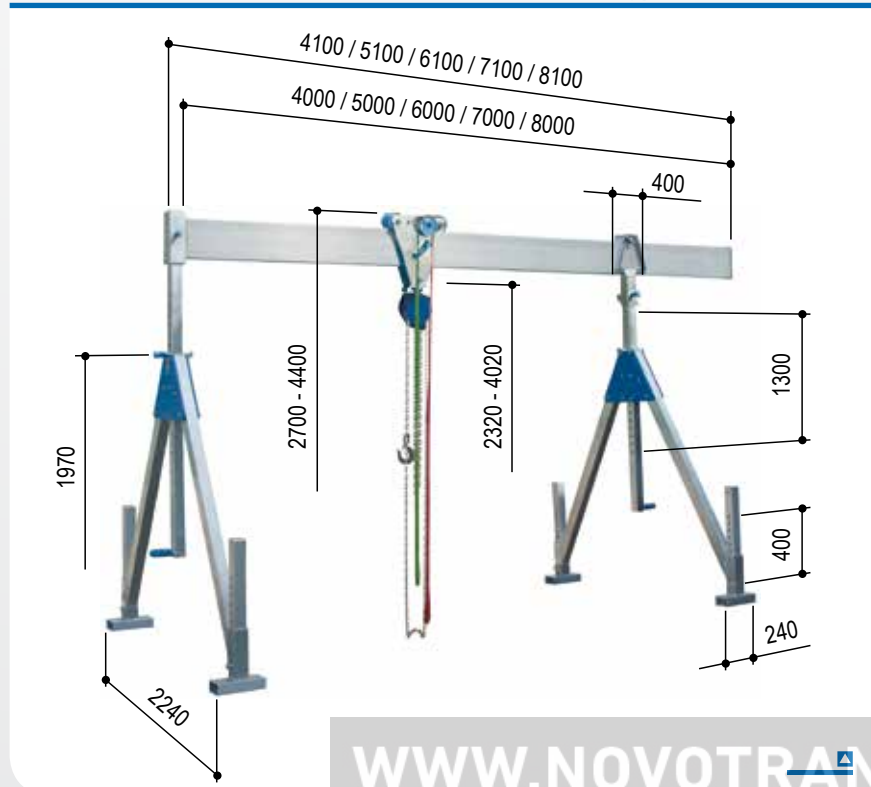

* kiegészítő (belső) falerősítésekkel

Alumínium bakdaru helyben álló kivitelben, közepes méretben

szétnyitható oldalállványokkal
 rögzíthető futómacskával együtt
 beépített vízszintes állítóművel együtt

összecsukható oldalállvány

Műszaki adatok

Cikksz.		1321040	1321050	1321060	1321070	1321080	1321540	1321550	1321560
Hasznos teher	kg	1000	1000	1000	1000	1000	1500	1500	1500
Tartóhossz	mm	4000	5000	6000	7000	8000	4000	5000	6000
Tartótámasz	mm	61 x 61	61 x 61	61 x 61	61 x 61	61 x 61	61 x 61	61 x 61	61 x 61
Tartóidom	mm	200 x 50	200 x 50	220 x 60	220 x 60	220 x 60*	220 x 60	220 x 60*	220 x 60*
Tartó felfogás	egyik oldalon: 82 x 82 mm hüvely, 270 mm hosszú; másik oldalon: lezáró lécs								
Összsúly	kg	97	109	123	132	173	105	134	147
Alumínium tartó	kg	31	43	57	66	107	39	68	81
Oldalállvány	kg	2 x 27	2 x 27	2 x 27	2 x 27	2 x 27	2 x 27	2 x 27	2 x 27
Futómacska	kg	8	8	8	8	8	8	8	8
Vízszintes állítómű	kg	4	4	4	4	4	4	4	4

* kiegészítő (belső) falerősítésekkel

Alumínium bakdaru helyben álló kivitelben, nagy méretben

széthyitható oldalállványokkal
 rögzíthető futómacskával együtt
 beépített vízszintes állítóművel együtt

WWW.NOVOTRANZ.HU
NOVOTRANZ
 Mert emelni kell...

összecsukható oldalállvány

Műszaki adatok

Cikksz.		1331040	1331050	1331060	1331070	1331080	1331540	1331550	1331560
Hasznos teher	kg	1000	1000	1000	1000	1000	1500	1500	1500
Tartóhossz	mm	4000	5000	6000	7000	8000	4000	5000	6000
Tartótámasz	mm	71 x 71	71 x 71	71 x 71	71 x 71	71 x 71	71 x 71	71 x 71	71 x 71
Tartóidom	mm	200 x 50	200 x 50	220 x 60	220 x 60	220 x 60*	220 x 60	220 x 60*	220 x 60*
Tartó felfogás		egyik oldalon: 92 x 92 mm hüvely, 380 mm hosszú; másik oldalon: lezáró lécs							
Összsúly	kg	149	161	175	184	225	157	186	199
Alumínium tartó	kg	31	43	57	66	107	39	68	81
Oldalállvány	kg	2 x 50	2 x 50	2 x 50	2 x 50	2 x 50	2 x 50	2 x 50	2 x 50
Futómacska	kg	8	8	8	8	8	8	8	8
Vízszintes állítómű	kg	10	10	10	10	10	10	10	10