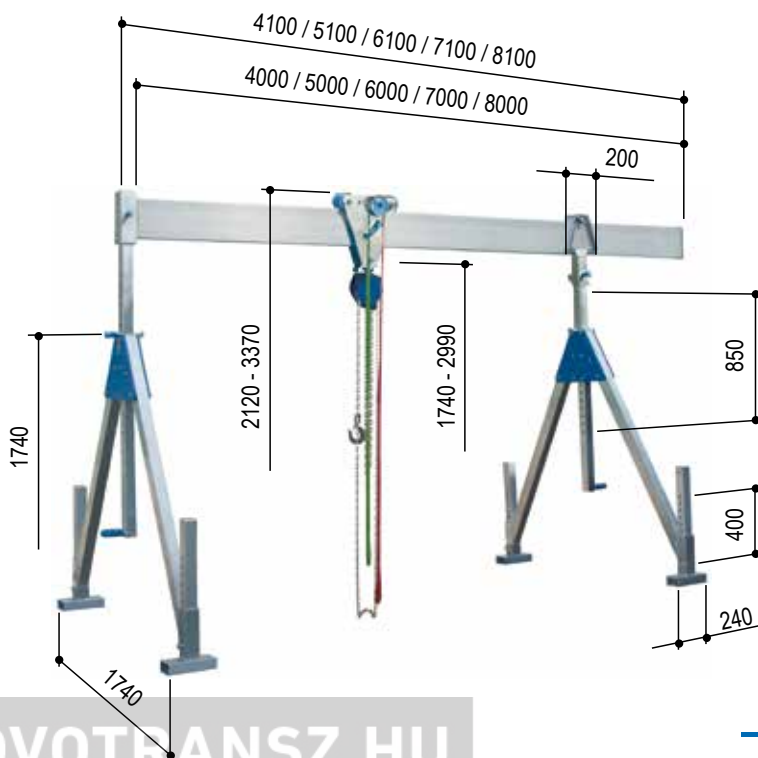

Alumínium bakdaru helyben álló kivitelben, kis méretben

széthyitható oldalállványokkal
 rögzíthető futómacskával együtt
 beépített vízszintes állítóművel együtt

WWW.NOVOTRANSZ.HU

NOVOTRANSZ

Mert emelni kell...

összecsukható oldalállvány

Műszaki adatok

Cikksz.		1311040	1311050	1311060	1311070	1311080	1311540	1311550	1311560
Hasznos teher	kg	1000	1000	1000	1000	1000	1500	1500	1500
Tartóhossz	mm	4000	5000	6000	7000	8000	4000	5000	6000
Tartótámasz	mm	61 x 61	61 x 61	61 x 61	61 x 61	61 x 61	61 x 61	61 x 61	61 x 61
Tartóidom	mm	200 x 50	200 x 50	220 x 60	220 x 60	220 x 60*	220 x 60	220 x 60*	220 x 60*
Tartó felfogás		egyik oldalon: 82 x 82 mm hüvely, 270 mm hosszú; másik oldalon: lezáró lécs							
Összsúly	kg	91	103	117	126	167	99	128	141
Alumínium tartó	kg	31	43	57	66	107	39	68	81
Oldalállvány	kg	2 x 24	2 x 24	2 x 24	2 x 24	2 x 24	2 x 24	2 x 24	2 x 24
Futómacska	kg	8	8	8	8	8	8	8	8
Vízszintes állítómű	kg	4	4	4	4	4	4	4	4

* kiegészítő (belső) falerősítésekkel

Alumínium bakdaru helyben álló kivitelben, közepes méretben

szétnyitható oldalállványokkal
 rögzíthető futómacskával együtt
 beépített vízszintes állítóművel együtt

összecsukható oldalállvány

Műszaki adatok

Cikksz.		1321040	1321050	1321060	1321070	1321080	1321540	1321550	1321560
Hasznos teher	kg	1000	1000	1000	1000	1000	1500	1500	1500
Tartóhossz	mm	4000	5000	6000	7000	8000	4000	5000	6000
Tartótámasz	mm	61 x 61	61 x 61	61 x 61	61 x 61	61 x 61	61 x 61	61 x 61	61 x 61
Tartóidom	mm	200 x 50	200 x 50	220 x 60	220 x 60	220 x 60*	220 x 60	220 x 60*	220 x 60*
Tartó felfogás	egyik oldalon: 82 x 82 mm hüvely, 270 mm hosszú; másik oldalon: lezáró lécs								
Összsúly	kg	97	109	123	132	173	105	134	147
Alumínium tartó	kg	31	43	57	66	107	39	68	81
Oldalállvány	kg	2 x 27	2 x 27	2 x 27	2 x 27	2 x 27	2 x 27	2 x 27	2 x 27
Futómacska	kg	8	8	8	8	8	8	8	8
Vízszintes állítómű	kg	4	4	4	4	4	4	4	4