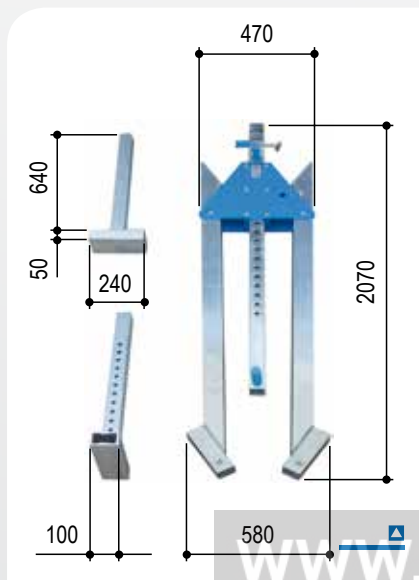

Alumínium bakdaru helyben álló kivitelben, kis méretben

széthyitható oldalállványokkal
 rögzíthető futómacskával együtt
 beépített vízszintes állítóművel együtt

WWW.NOVOTRANSZ.HU

NOVOTRANSZ

Mert emelni kell...

összecsukható oldalállvány

Műszaki adatok

Cikksz.		1311040	1311050	1311060	1311070	1311080	1311540	1311550	1311560
Hasznos teher	kg	1000	1000	1000	1000	1000	1500	1500	1500
Tartóhossz	mm	4000	5000	6000	7000	8000	4000	5000	6000
Tartótámasz	mm	61 x 61	61 x 61	61 x 61	61 x 61	61 x 61	61 x 61	61 x 61	61 x 61
Tartóidom	mm	200 x 50	200 x 50	220 x 60	220 x 60	220 x 60*	220 x 60	220 x 60*	220 x 60*
Tartó felfogás		egyik oldalon: 82 x 82 mm hüvely, 270 mm hosszú; másik oldalon: lezáró lécs							
Összsúly	kg	91	103	117	126	167	99	128	141
Alumínium tartó	kg	31	43	57	66	107	39	68	81
Oldalállvány	kg	2 x 24	2 x 24	2 x 24	2 x 24	2 x 24	2 x 24	2 x 24	2 x 24
Futómacska	kg	8	8	8	8	8	8	8	8
Vízszintes állítómű	kg	4	4	4	4	4	4	4	4

* kiegészítő (belső) falerősítésekkel

Alumínium bakdaru helyben álló kivitelben, közepes méretben

szétnyitható oldalállványokkal
 rögzíthető futómacskával együtt
 beépített vízszintes állítóművel együtt

összecsukható oldalállvány

Műszaki adatok

Cikksz.		1321040	1321050	1321060	1321070	1321080	1321540	1321550	1321560
Hasznos teher	kg	1000	1000	1000	1000	1000	1500	1500	1500
Tartóhossz	mm	4000	5000	6000	7000	8000	4000	5000	6000
Tartótámasz	mm	61 x 61	61 x 61	61 x 61	61 x 61	61 x 61	61 x 61	61 x 61	61 x 61
Tartóidom	mm	200 x 50	200 x 50	220 x 60	220 x 60	220 x 60*	220 x 60	220 x 60*	220 x 60*
Tartó felfogás	egyik oldalon: 82 x 82 mm hüvely, 270 mm hosszú; másik oldalon: lezáró lécs								
Összsúly	kg	97	109	123	132	173	105	134	147
Alumínium tartó	kg	31	43	57	66	107	39	68	81
Oldalállvány	kg	2 x 27	2 x 27	2 x 27	2 x 27	2 x 27	2 x 27	2 x 27	2 x 27
Futómacska	kg	8	8	8	8	8	8	8	8
Vízszintes állítómű	kg	4	4	4	4	4	4	4	4