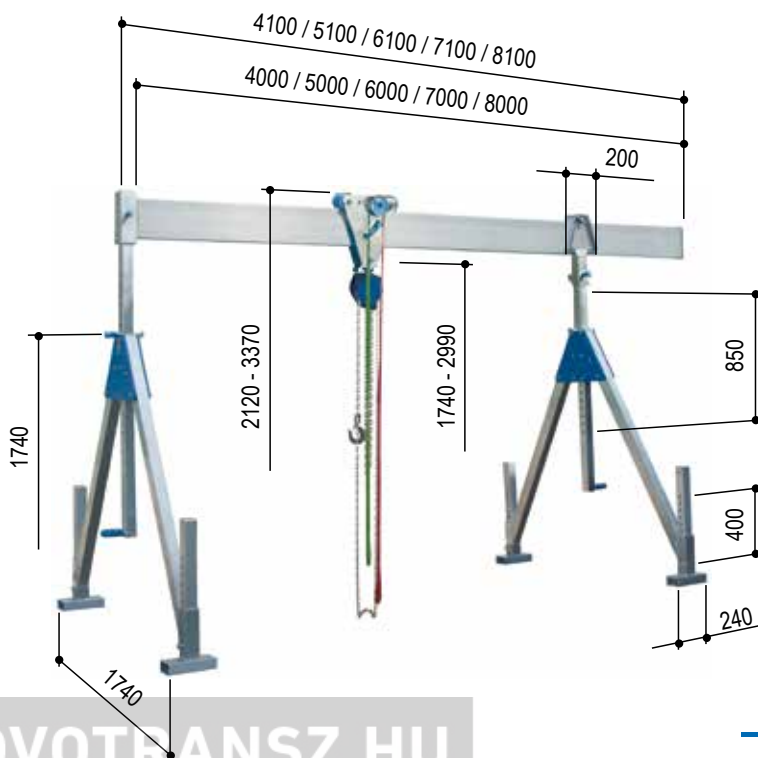

Alumínium bakdaru helyben álló kivitelben, kis méretben

szétnyitható oldalállványokkal
 rögzíthető futómacskával együtt
 beépített vízszintes állítóművel együtt

WWW.NOVOTRANSZ.HU
NOVOTRANSZ
 Mert emelni kell...

összecsukható oldalállvány

Műszaki adatok

Cikksz.		1311040	1311050	1311060	1311070	1311080	1311540	1311550	1311560
Hasznos teher	kg	1000	1000	1000	1000	1000	1500	1500	1500
Tartóhossz	mm	4000	5000	6000	7000	8000	4000	5000	6000
Tartótámasz	mm	61 x 61	61 x 61	61 x 61	61 x 61	61 x 61	61 x 61	61 x 61	61 x 61
Tartóidom	mm	200 x 50	200 x 50	220 x 60	220 x 60	220 x 60*	220 x 60	220 x 60*	220 x 60*
Tartó felfogás		egyik oldalon: 82 x 82 mm hüvely, 270 mm hosszú; másik oldalon: lezáró lécs							
Összsúly	kg	91	103	117	126	167	99	128	141
Alumínium tartó	kg	31	43	57	66	107	39	68	81
Oldalállvány	kg	2 x 24	2 x 24	2 x 24	2 x 24	2 x 24	2 x 24	2 x 24	2 x 24
Futómacska	kg	8	8	8	8	8	8	8	8
Vízszintes állítómű	kg	4	4	4	4	4	4	4	4

* kiegészítő (belső) falerősítésekkel

Alumínium bakdaru helyben álló kivitelben, közepes méretben

szétnyitható oldalállványokkal
 rögzíthető futómacskával együtt
 beépített vízszintes állítóművel együtt

összecsukható oldalállvány

Műszaki adatok

Cikksz.		1321040	1321050	1321060	1321070	1321080	1321540	1321550	1321560
Hasznos teher	kg	1000	1000	1000	1000	1000	1500	1500	1500
Tartóhossz	mm	4000	5000	6000	7000	8000	4000	5000	6000
Tartótámasz	mm	61 x 61	61 x 61	61 x 61	61 x 61	61 x 61	61 x 61	61 x 61	61 x 61
Tartóidom	mm	200 x 50	200 x 50	220 x 60	220 x 60	220 x 60*	220 x 60	220 x 60*	220 x 60*
Tartó felfogás	egyik oldalon: 82 x 82 mm hüvely, 270 mm hosszú; másik oldalon: lezáró lécs								
Összsúly	kg	97	109	123	132	173	105	134	147
Alumínium tartó	kg	31	43	57	66	107	39	68	81
Oldalállvány	kg	2 x 27	2 x 27	2 x 27	2 x 27	2 x 27	2 x 27	2 x 27	2 x 27
Futómacska	kg	8	8	8	8	8	8	8	8
Vízszintes állítómű	kg	4	4	4	4	4	4	4	4